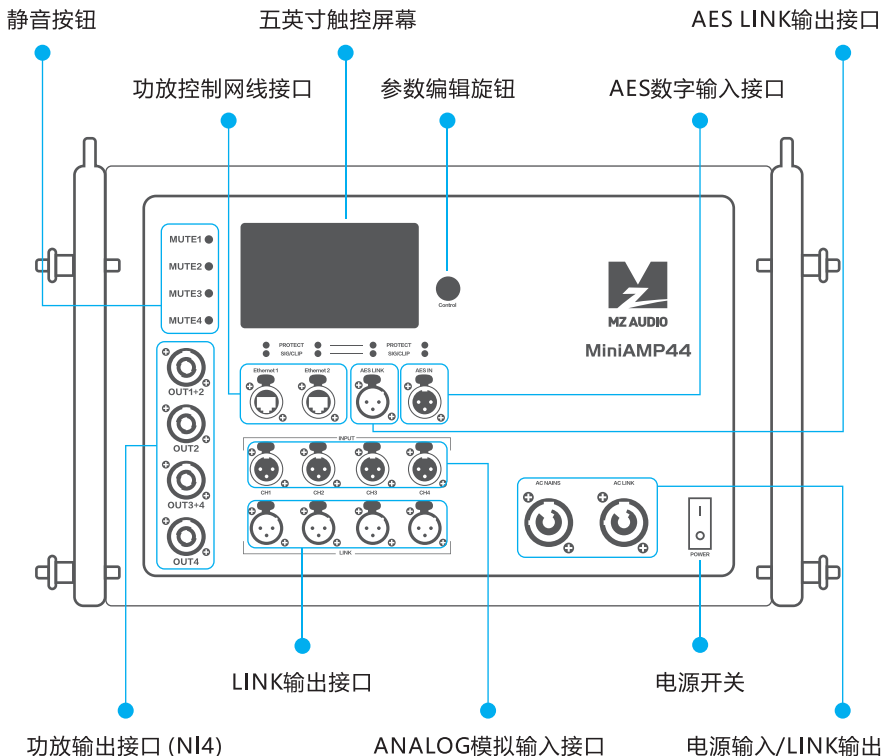

MiniAmp44

功放最大负载情况			
功放型号	负载设备	负载数量	备注
MiniAmp44	MiniRay14	4	
  安全限制	请确保在打开功放前，先开启上级设备电源，功放及音响系统其它设备妥善接地！