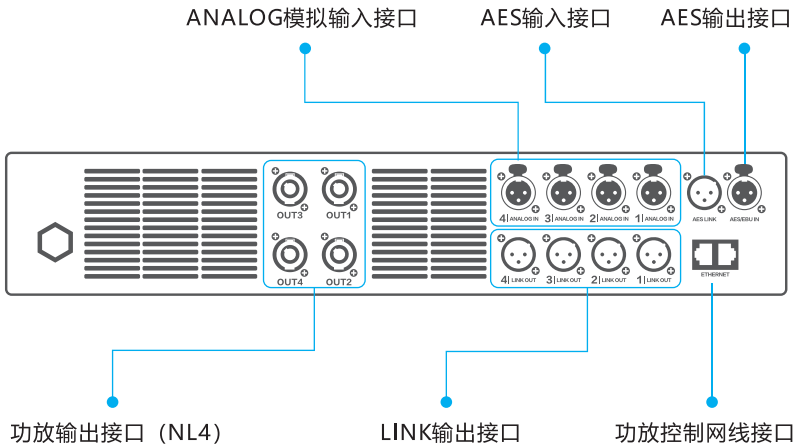

功放手提防护箱 MiniAmp-FC

功放转换吊架 MiniRay10-TR

运输防撞罩 MiniRay14-Cov

吊挂帐篷 MiniRay14-FT

套装吊挂效果图

- 使用MiniAmp44版功放自带独立航空箱放置地面即可，我们提供两种功放选择。
- 选择D1500-4Q版功放自带2U机柜，同样放置地面即可。
- MiniRay14×8
- MiniSub28×4

1、运输模式下连接全频吊架

2、连接吊挂葫芦并上升高度

3、依次连接全频并提升高度

4、全频与全频之间角度为0-7°可调

MiniAmp44

功放最大负载情况			
功放型号	负载设备	负载数量	备注
MiniAmp44	MiniRay14	4	
 安全限制	请确保在打开功放前，先开启上级设备电源，功放及音响系统其它设备妥善接地！		

D1500-4Q

功放最大负载情况			
功放型号	负载设备	负载数量	备注
D1500-4Q	MiniRay14	4	
 安全限制	请确保在打开功放前，先开启上级设备电源， 功放及音响系统其它设备妥善接地！		

MiniRay14

MiniSub28

迷你，是一种执着！

访问官网

WWW.MZAUDIO.NET

专业级 | 高保真 | 更小 | 更轻 | 更好用
广州美真电子科技有限公司 | PROFESSIONALSOUNDSYSTEM

官方微信公众号

微信商城官方店